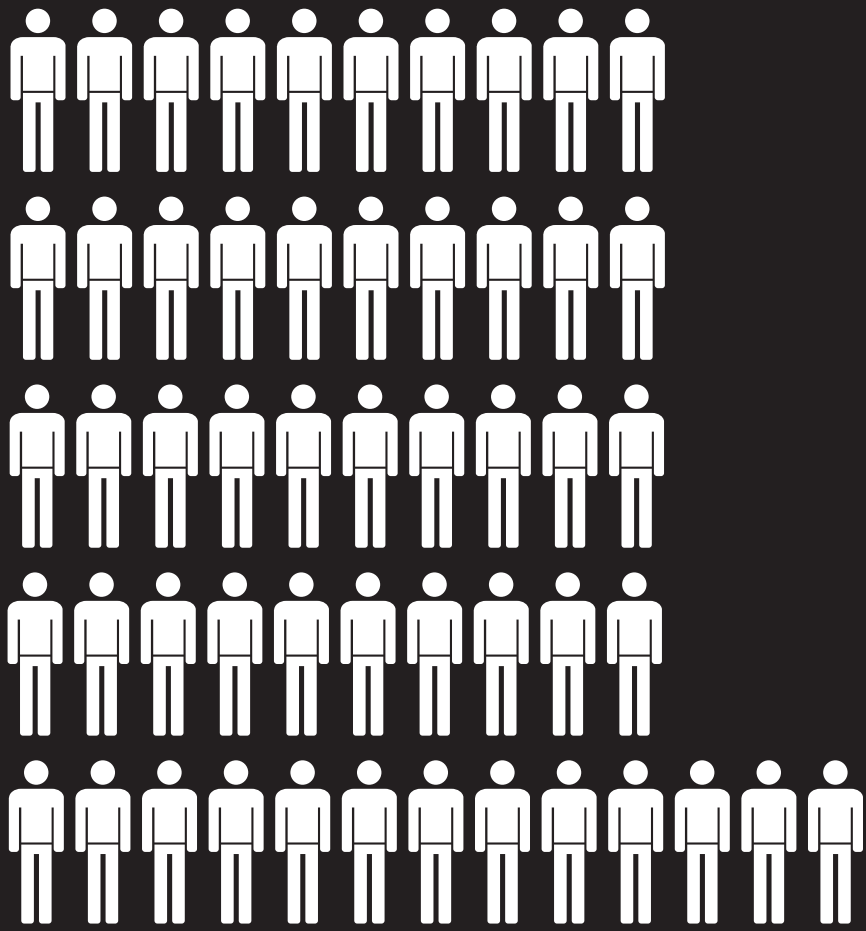

BEVÖLKERUNGS ZUNAHME IN SCHWEINFURT

...seit 2002 gibt es erstmals eine Bevölkerungszunahme in Schweinfurt

2011

2012

← + 3357 ziehen in die Stadt

→ - 3100 ziehen weg

⊕ - 683 verstorben

👶 + 427 Geburten

♀ = 1000 × ♀

Quelle: Piktogramme: <http://www.designworkplan.com/design/symbol-signs.htm>

Wanderungssaldo: <http://de.wikipedia.org/wiki/Wanderungsbilanz>

Zahlen: http://www.schweinfurt.de/buergerinformationen/2926.Seit__erstmalis_Bevoelkerungszunahme_in_Schweinfurt.html