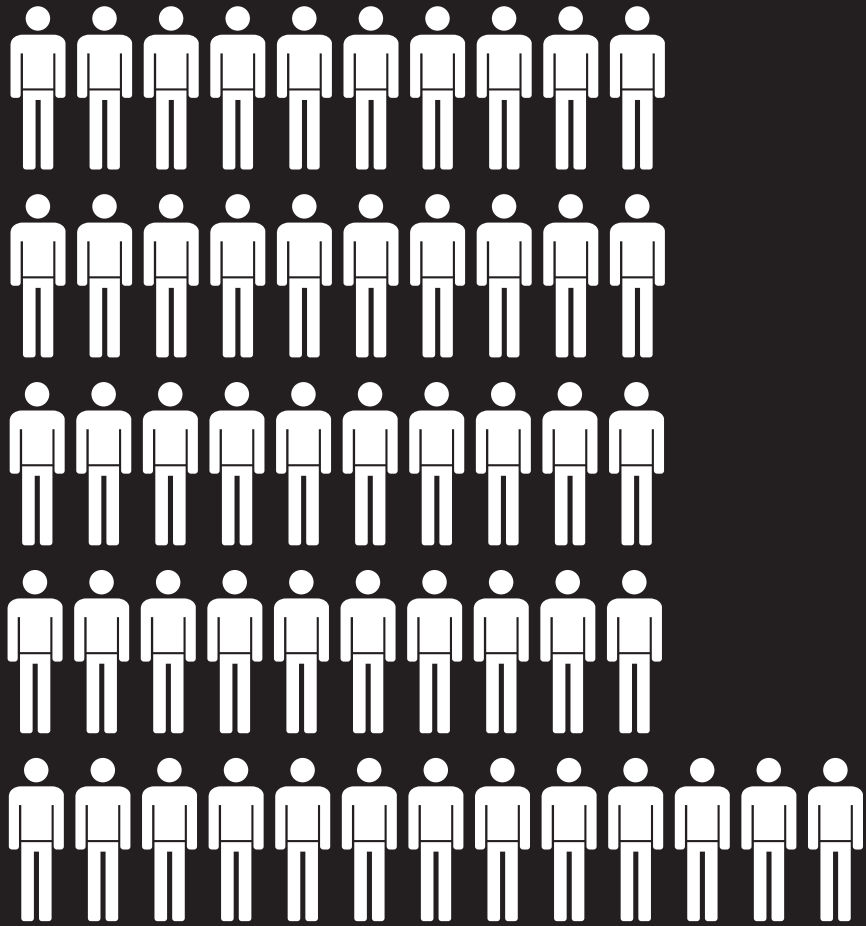

BEVÖLKERUNGS ZUNAHME IN SCHWEINFURT

...seit 2002 gibt es erstmals eine Bevölkerungszunahme in Schweinfurt

2011

2012

← + 3357 ziehen in die Stadt

→ - 3100 ziehen weg

⊕ - 683 verstorben

👶 + 427 Geburten

♀ = 1000 × ♀

Quelle: Piktogramme: <http://www.designworkplan.com/design/symbol-signs.htm>

Wanderungssaldo: <http://de.wikipedia.org/wiki/Wanderungsbilanz>

Zahlen: http://www.schweinfurt.de/buergerinformationen/2926.Seit__erstmalis_Bevoelkerungszunahme_in_Schweinfurt.html